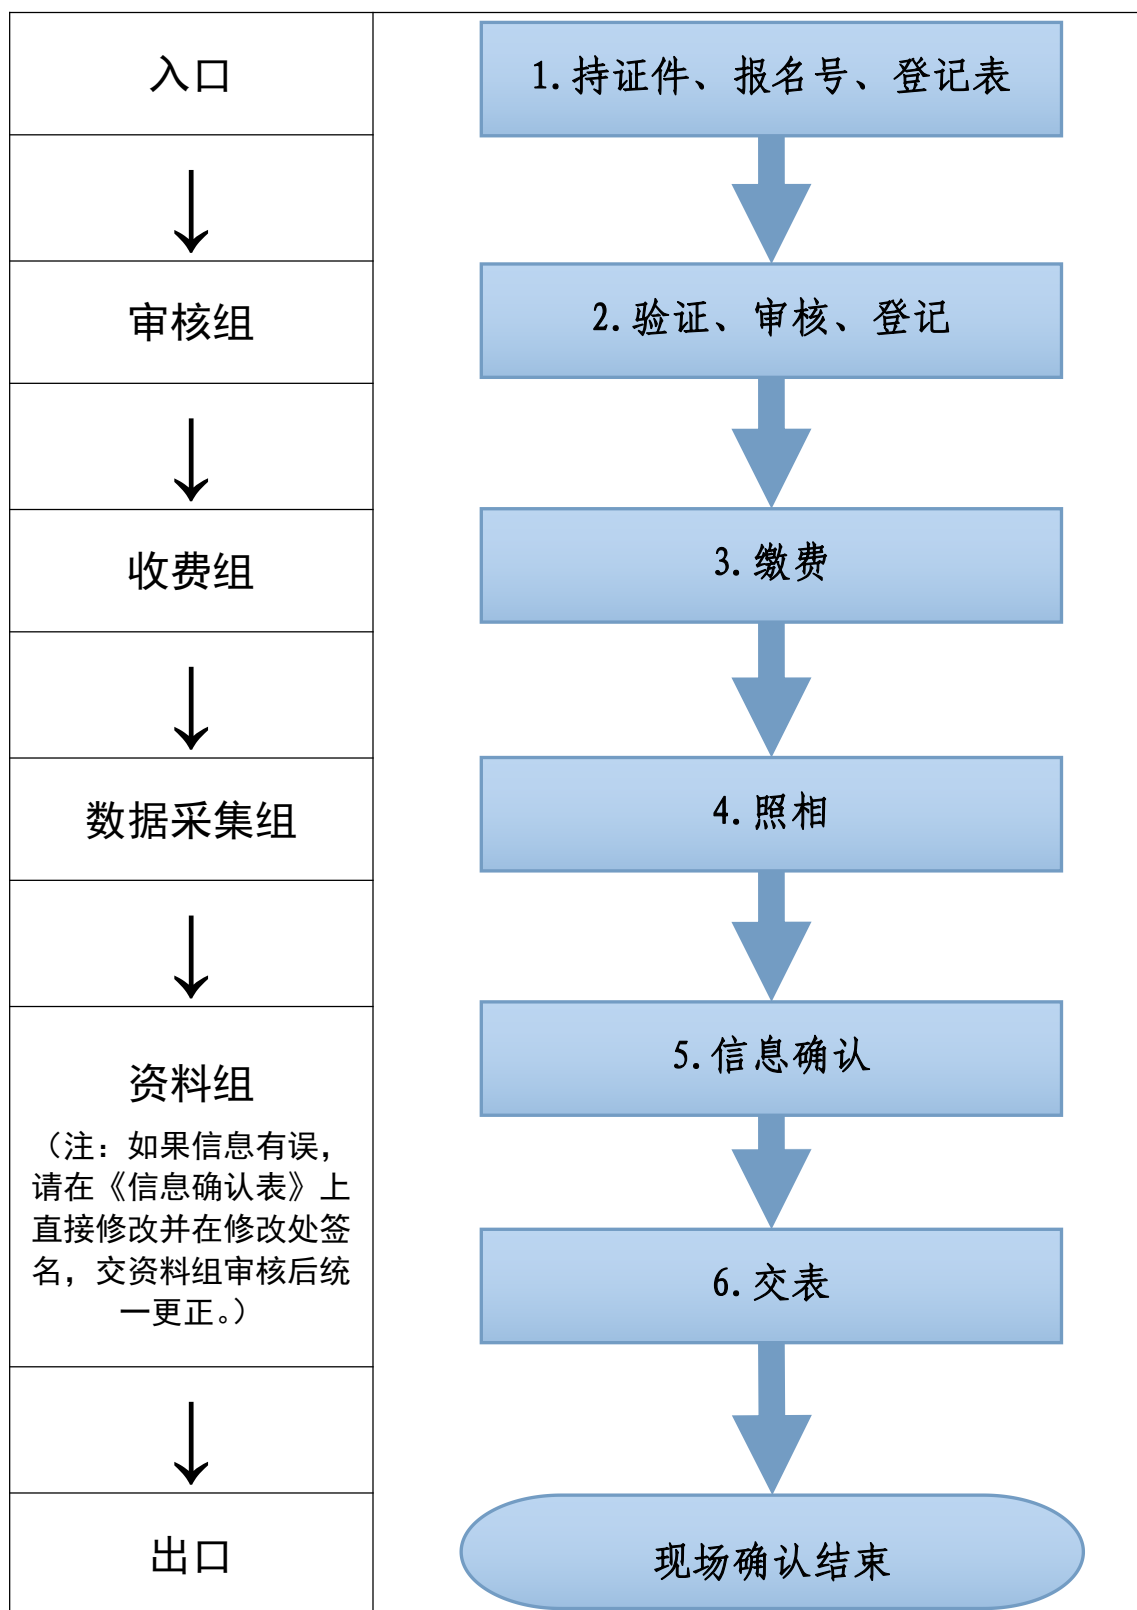

广州中医药大学报考点现场确认流程图

备注：考生现场确认前，请认真阅读《2019年全国硕士研究生入学考试广州中医药大学报考点现场确认须知》