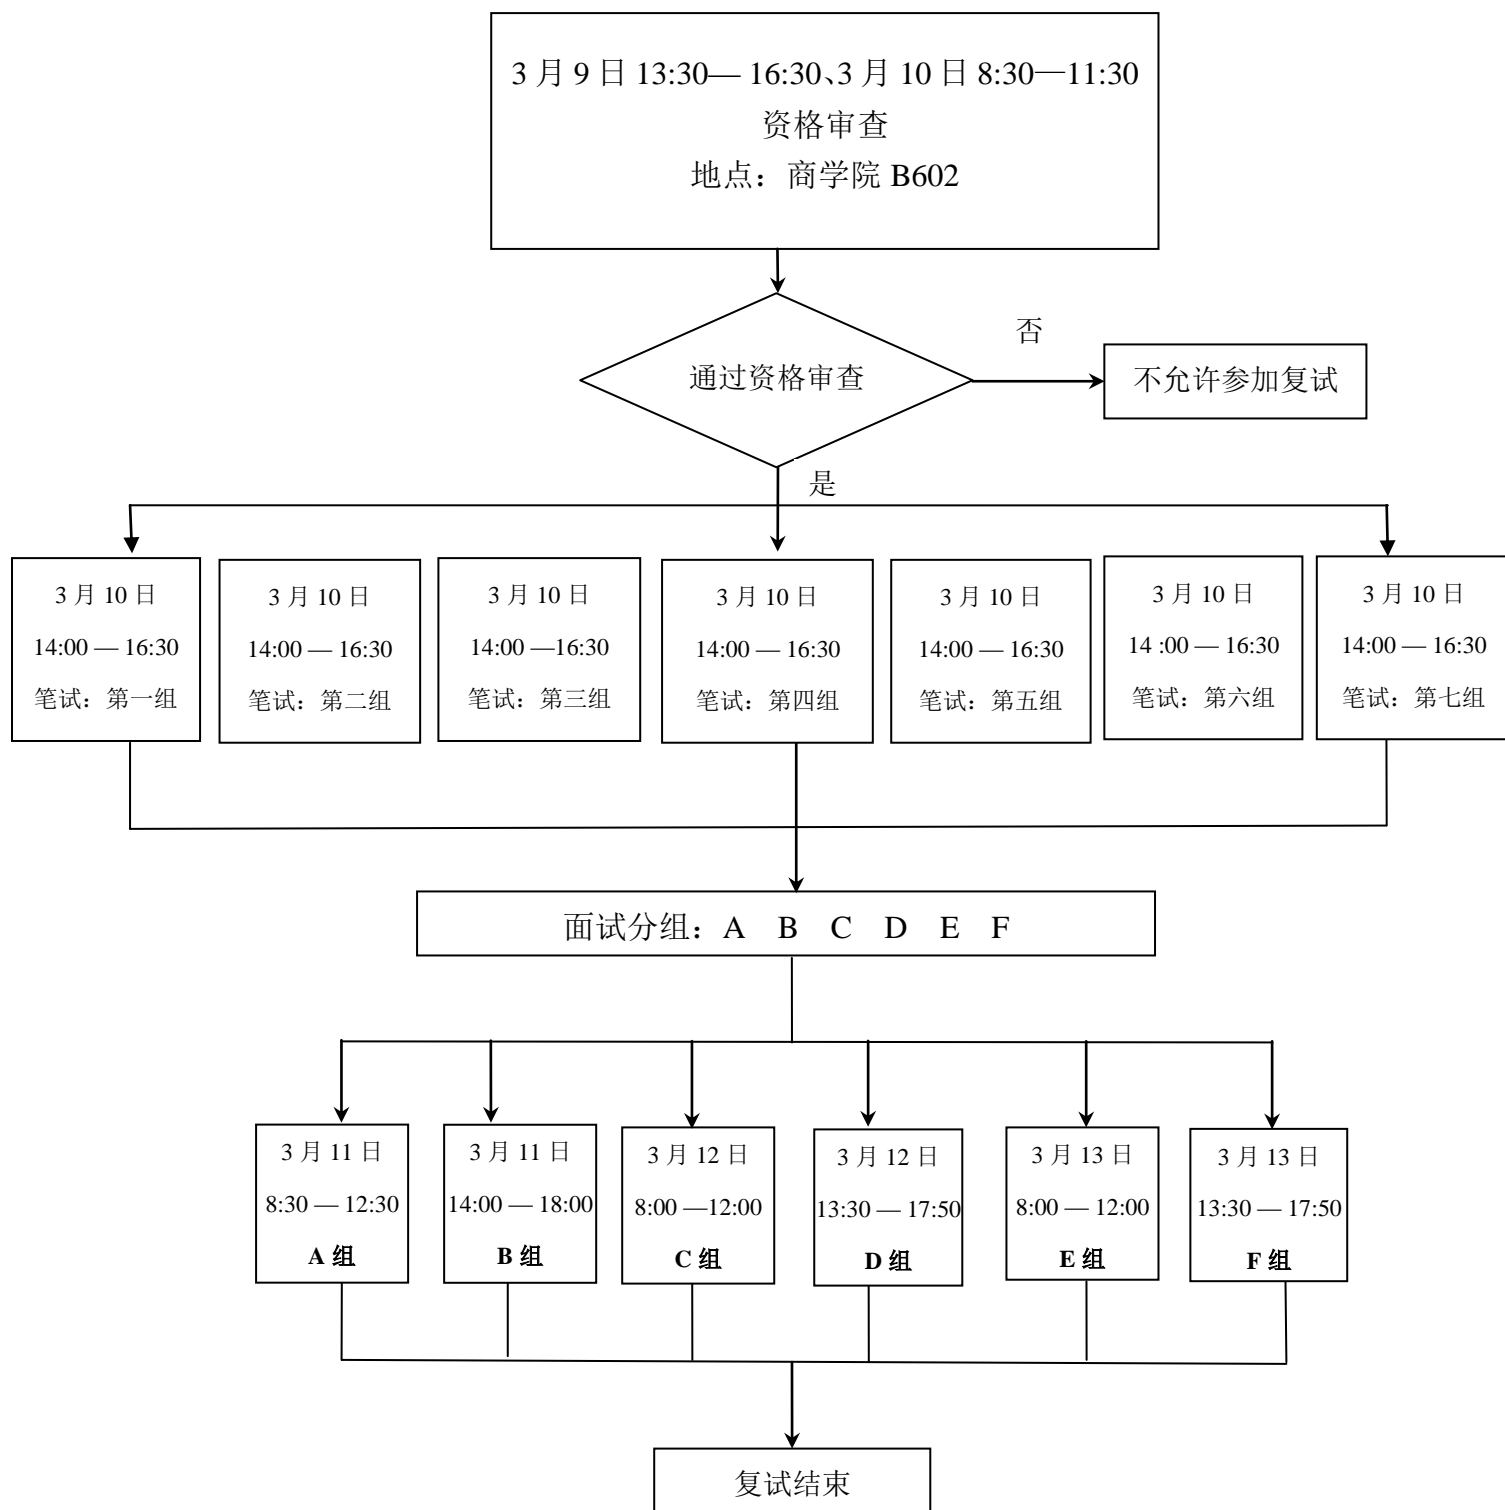

## 2017 年南开大学会计硕士（MPAcc）复试流程