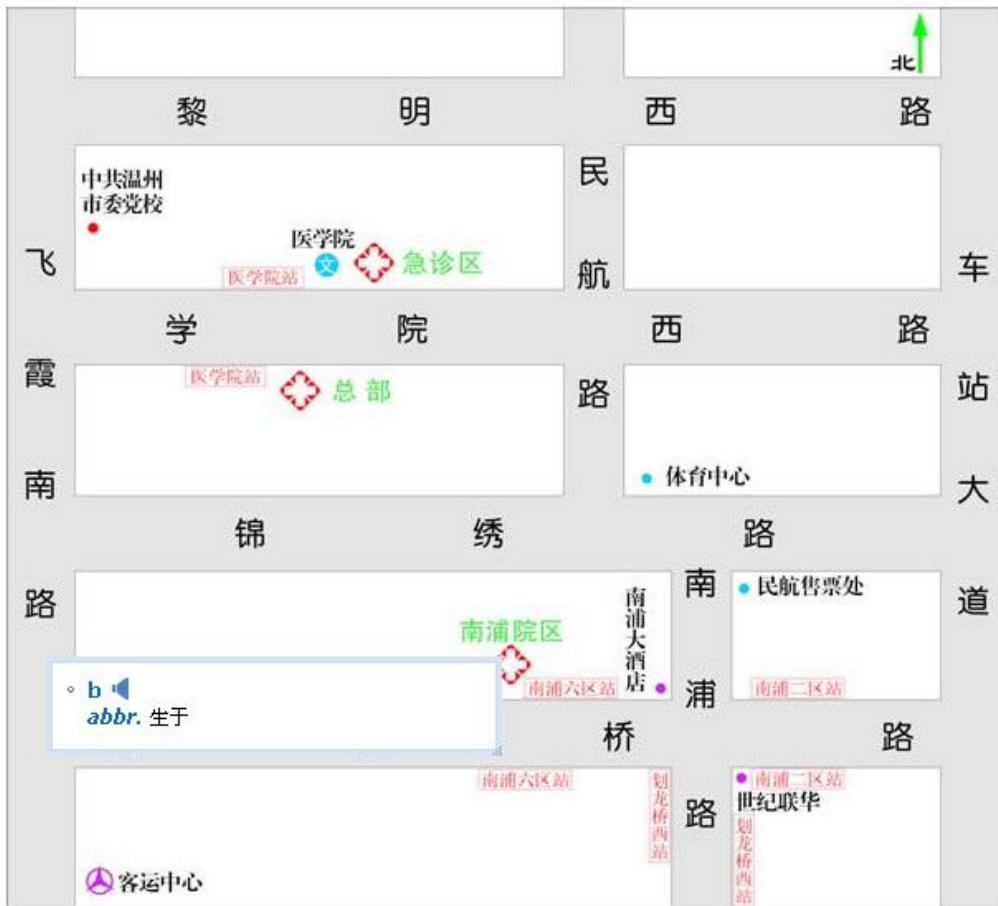

注明：学院路校区→温州医科大学附属口腔医院广场路分院

① 从“附二医站”乘坐 55 路或 5 路公交车,在“小南门站”下车,全程 30 分钟/2.6 公里,沿人民中路走约 20 米,右转过天桥,继续向前进入府前街,沿府前街走约 650 米,到达终点。

② 乘出租车 15 元左右。

图 1: 温州医科大学学院路校区、茶山校区方位示意图

图 2：温州医科大学学院路校区、附二医、附属眼视光医院、附属口腔医院示意图

88路：由冠盛汽配始发，途经创新路、鸿翔路（南往北单向）、富得宝路（西往东单向）、高翔路、六虹桥路、站前路、西山路、过境公路、温州大道、龙霞路、瓯海大道、温瑞大道、高教园区北路至附一医新院（往返）。

131路：由娄桥调度室始发经娄村、西湖村、金蟾大道、温科院、货运市场、岙前、车管所、牛山北路、劳务市场、新南站、火车站、月乐垟、河庄、温州中学、横港头、三垟路口、附一医新院、上蔡村、白象镇、鹤颈头、城市学院、温州大学、茶山镇、职业技术学院、医学院、高教园区始发站

2、温瑞大道距新院最近的公交站点为“上蔡村南”，经过“上蔡村南”的公交路线有：38路、39路、39路快速、40路、52路、53路、54路、59路。

图 4：温州市瓯海区上蔡村附一医新院区

97 路环线：由附一医新院始发，途经景观大道、高教园区、霞林、仙岩。

89 路：1. 附一院新院始发站 2. 三垟路口 3. 温州中学 4. 月乐垟 5. 瓯江大厦 6. 划龙桥西 7. 南浦桥 8. 体育中心 9. 山后 10. 蒲鞋市 11. 龙泉巷 12. 附一医公园路院区（往返）

图 5: 温州医科大学附属第二医院示意图